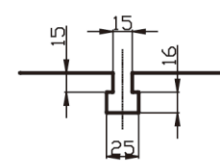

空壓壓床 (標準型)

PNP系列

- PNP-1500 (最大出力1500kg)
- PNP-2000 (最大出力2000kg)

型式	缸徑	行程	重量
1500	Ø180	100	200kg
2000	Ø200	100	210kg

型式	台面尺寸	理論出力(7kg/cm ²)
1500	280X280	1780kg
2000	280X280	2190kg

A部詳細

B部詳細

- PNP-3000 (最大出力3000kg)
- PNP-4000 (最大出力4000kg)

型式	缸徑	行程	重量
3000	Ø180(2層)	100	230kg
4000	Ø200(2層)	100	245kg

型式	台面尺寸	理論出力(7kg/cm ²)
3000	280X280	3300kg
4000	280X280	3900kg

A部詳細

B部詳細