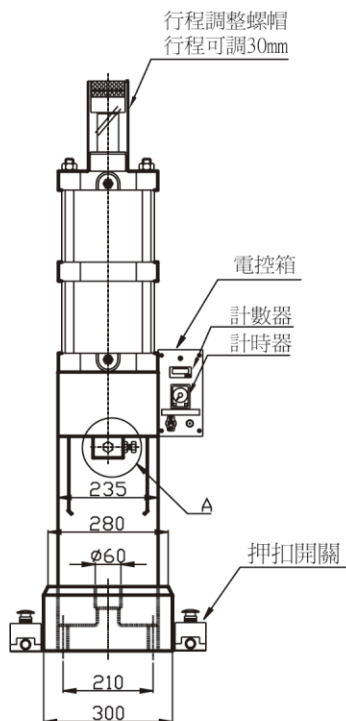

空壓壓床 (標準型)

PNP系列

- PNP-1500 (最大出力1500kg)
- PNP-2000 (最大出力2000kg)

型式	缸徑	行程	重量
1500	Ø180	100	200kg
2000	Ø200	100	210kg

型式	台面尺寸	理論出力(7kg/cm ²)
1500	280X280	1780kg
2000	280X280	2190kg

A部詳細

B部詳細

- PNP-3000 (最大出力3000kg)
- PNP-4000 (最大出力4000kg)

型式	缸徑	行程	重量
3000	Ø180(2層)	100	230kg
4000	Ø200(2層)	100	245kg

型式	台面尺寸	理論出力(7kg/cm ²)
3000	280X280	3300kg
4000	280X280	3900kg

A部詳細

B部詳細