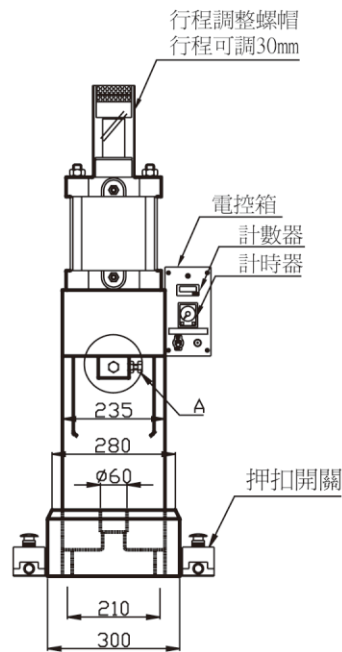

空壓壓床 (標準型)

PNP系列

- PNP-1500 (最大出力1500kg)
- PNP-2000 (最大出力2000kg)

型式	缸徑	行程	重量
1500	Ø180	100	200kg
2000	Ø200	100	210kg

型式	台面尺寸	理論出力(7kg/cm ²)
1500	280X280	1780kg
2000	280X280	2190kg

A部詳細

B部詳細

- PNP-3000 (最大出力3000kg)
- PNP-4000 (最大出力4000kg)

型式	缸徑	行程	重量
3000	Ø180(2層)	100	230kg
4000	Ø200(2層)	100	245kg

型式	台面尺寸	理論出力(7kg/cm ²)
3000	280X280	3300kg
4000	280X280	3900kg

A部詳細

B部詳細