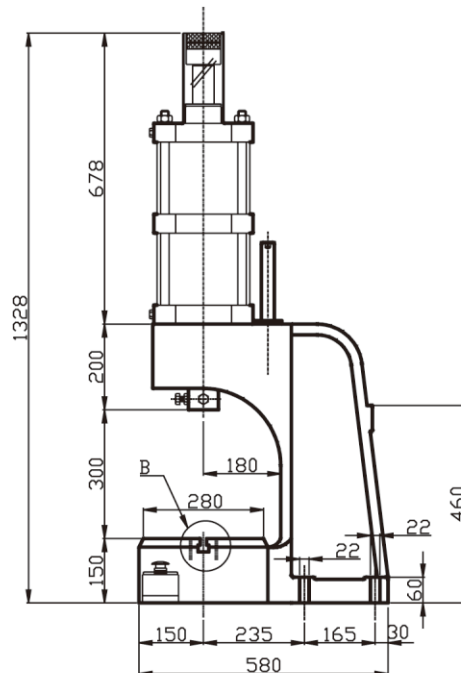

空壓壓床 (標準型)

PNP系列

- PNP-1500 (最大出力1500kg)
- PNP-2000 (最大出力2000kg)

型式	缸徑	行程	重量
1500	Ø180	100	200kg
2000	Ø200	100	210kg

型式	台面尺寸	理論出力(7kg/cm ²)
1500	280X280	1780kg
2000	280X280	2190kg

A部詳細

B部詳細

- PNP-3000 (最大出力3000kg)
- PNP-4000 (最大出力4000kg)

型式	缸徑	行程	重量
3000	Ø180(2層)	100	230kg
4000	Ø200(2層)	100	245kg

型式	台面尺寸	理論出力(7kg/cm ²)
3000	280X280	3300kg
4000	280X280	3900kg

A部詳細

B部詳細