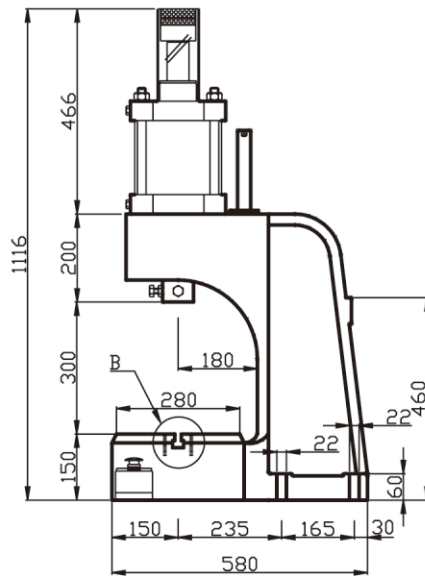

空壓壓床 (標準型)

PNP系列

- PNP-1500 (最大出力1500kg)
- PNP-2000 (最大出力2000kg)

型式	缸徑	行程	重量
1500	Ø180	100	200kg
2000	Ø200	100	210kg

型式	台面尺寸	理論出力(7kg/cm ²)
1500	280X280	1780kg
2000	280X280	2190kg

A部詳細

B部詳細

- PNP-3000 (最大出力3000kg)
- PNP-4000 (最大出力4000kg)

型式	缸徑	行程	重量
3000	Ø180(2層)	100	230kg
4000	Ø200(2層)	100	245kg

型式	台面尺寸	理論出力(7kg/cm ²)
3000	280X280	3300kg
4000	280X280	3900kg

A部詳細

B部詳細