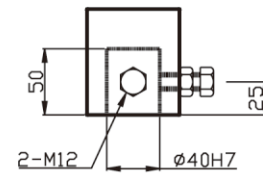

空壓壓床 (標準型)

PNP系列

- PNP-1500 (最大出力1500kg)
- PNP-2000 (最大出力2000kg)

型式	缸徑	行程	重量
1500	Ø180	100	200kg
2000	Ø200	100	210kg

型式	台面尺寸	理論出力(7kg/cm ²)
1500	280X280	1780kg
2000	280X280	2190kg

A部詳細

B部詳細

- PNP-3000 (最大出力3000kg)
- PNP-4000 (最大出力4000kg)

型式	缸徑	行程	重量
3000	Ø180(2層)	100	230kg
4000	Ø200(2層)	100	245kg

型式	台面尺寸	理論出力(7kg/cm ²)
3000	280X280	3300kg
4000	280X280	3900kg

A部詳細

B部詳細