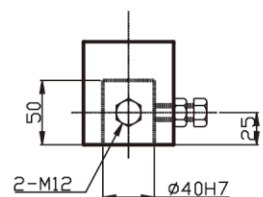

空壓壓床 (標準型)

PNP系列

- PNP-1500 (最大出力1500kg)
- PNP-2000 (最大出力2000kg)

型式	缸徑	行程	重量
1500	Ø180	100	200kg
2000	Ø200	100	210kg

型式	台面尺寸	理論出力(7kg/cm ²)
1500	280X280	1780kg
2000	280X280	2190kg

A部詳細

B部詳細

- PNP-3000 (最大出力3000kg)
- PNP-4000 (最大出力4000kg)

型式	缸徑	行程	重量
3000	Ø180(2層)	100	230kg
4000	Ø200(2層)	100	245kg

型式	台面尺寸	理論出力(7kg/cm ²)
3000	280X280	3300kg
4000	280X280	3900kg

A部詳細

B部詳細