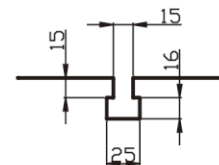

空壓壓床 (標準型)

PNP系列

- PNP-1500 (最大出力1500kg)
- PNP-2000 (最大出力2000kg)

型式	缸徑	行程	重量
1500	Ø180	100	200kg
2000	Ø200	100	210kg

型式	台面尺寸	理論出力(7kg/cm ²)
1500	280X280	1780kg
2000	280X280	2190kg

A部詳細

B部詳細

- PNP-3000 (最大出力3000kg)
- PNP-4000 (最大出力4000kg)

型式	缸徑	行程	重量
3000	Ø180(2層)	100	230kg
4000	Ø200(2層)	100	245kg

型式	台面尺寸	理論出力(7kg/cm ²)
3000	280X280	3300kg
4000	280X280	3900kg

A部詳細

B部詳細